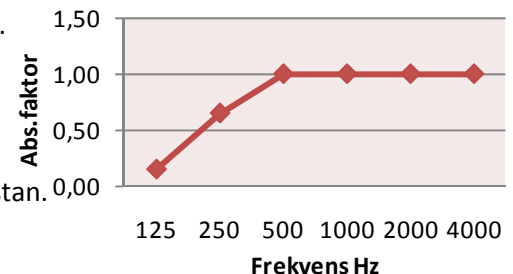

Absorption

Absorptionsfaktor vid 45 mm luftspalt 125-4000 Hz.

Mätningar utförda enl. rumsmetoden av Akustikverkstan.