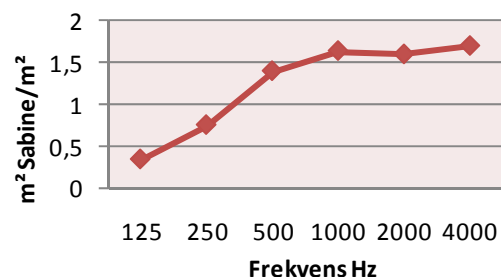

Absorption

Absorptionsfaktorn redovisas som absorberande yta per m². Skärmarnas absorberande yta beräknas med formeln $A_{skärm} = \text{”värde från diagram”} \times S_{1034,1643,1867}$ (se nästa sida) = αS .

Mätningar utförda enligt rumsmetoden av Akustikverkstan.

Brandmotstånd

Uppfyller fordringar för obrännbart material, flamsäkert ytskikt (Klass 1).