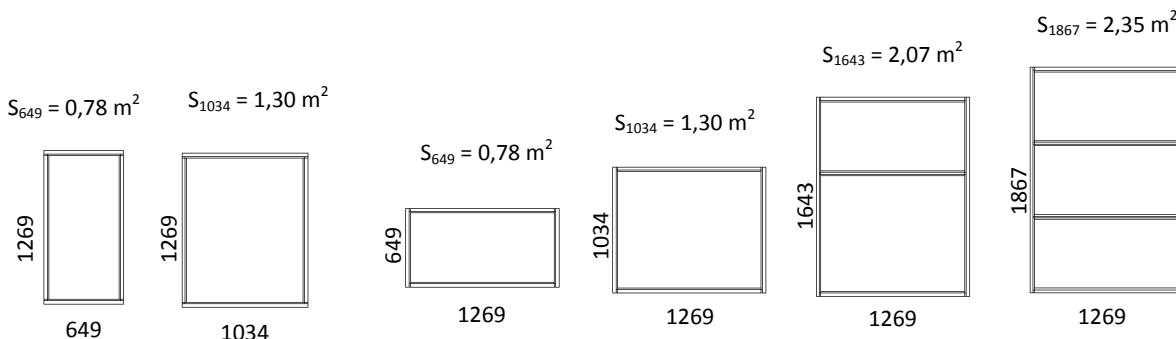

CleanWhite

Specialfärger

Utförande (mm)

Absoflex Kontorsskärmar finns i 6 olika utföranden. Totalhöjden beror på vilken typ av stödfot som används. Standardutförande är "Stödfot med hjul" (höjd: 54/94mm)