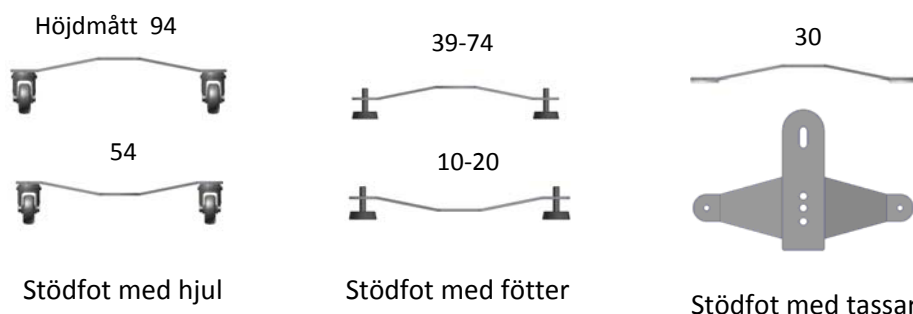

Stödfötter (mm)

Tillbehör