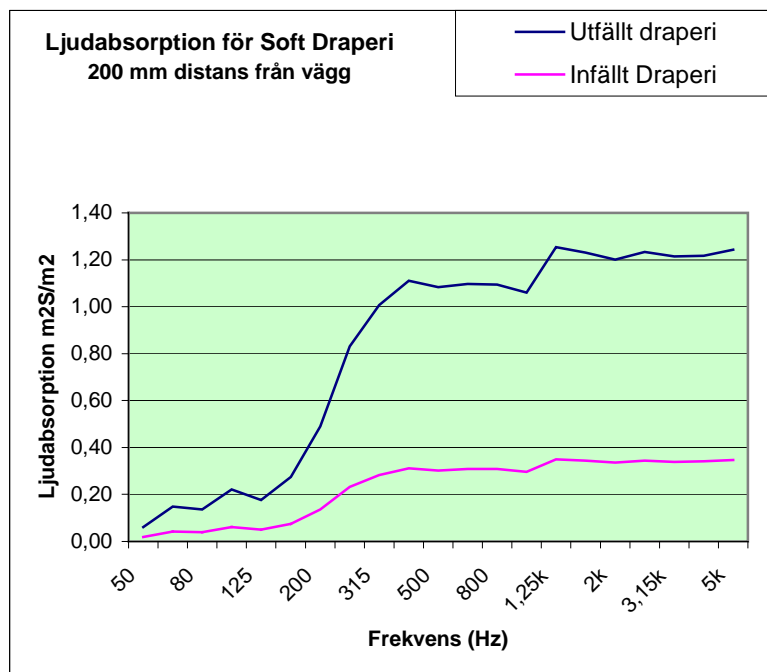

Tekniska Specifikationer

Till vänster ses ljudabsorptionen för Soft[®] Textildraperi.

Absoflex Soft[®] Textildraperi:

- Reglerbar akustik
- Önskas reglering 0-100% kan kabinett offereras.

Draperiet kan med fördel användas för avskärmning mellan arbetsplatser och/eller som ljuddämpning av störande maskiner och dyl.

Medelreduktion R_W 12dB